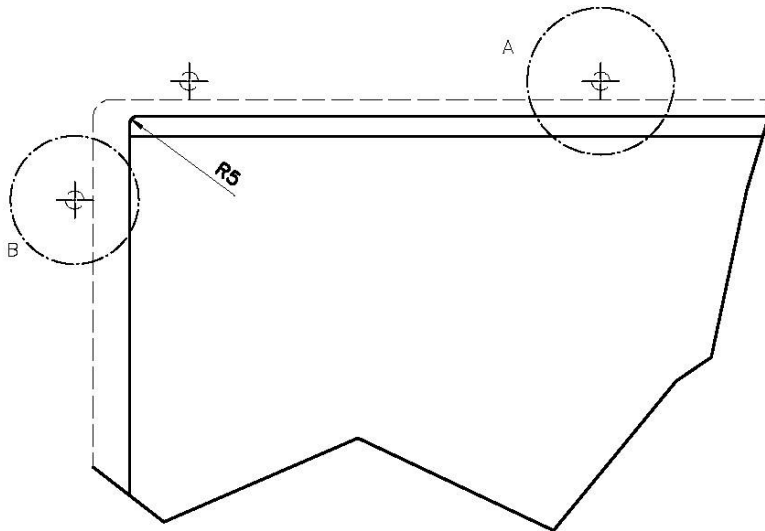

570 x 470 mm

盆内尺寸

530 x 430 mm

宽 57 cm

---

安装孔 [View technical data sheet](#)

---

单槽/双槽 单槽

## QUADRA EVO Livelli accessori / Level accessories SOTTOTOP / UNDERMOUNT

**LEVEL 2:**

**8100 615**

**1255/85-**

GRIGLIA POSIZIONATA A FILO VASCA / GRID EDGE POSITIONING

GRIGLIA POSIZIONATA SUL FONDO / GRID BOTTOP POSITIONING

## Sottotop/Undermount

B-B:  
 Dettaglio installazione e sistema di fissaggio  
 Installation detail and fixing system

A-A:  
 Dettaglio installazione positive reveal e sistema di fissaggio  
 Installation detail with positive reveal and fixing system