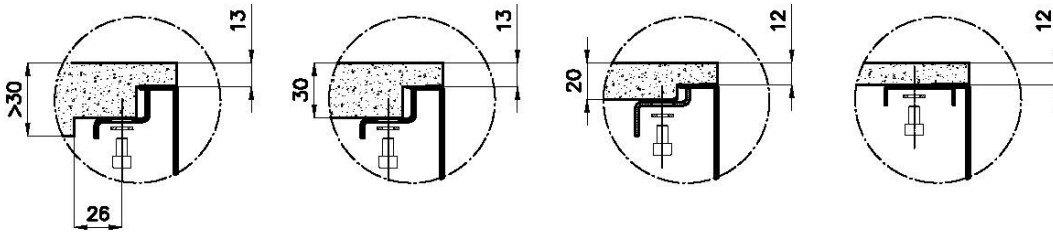

570 x 470 mm

盆内尺寸

530 x 430 mm

宽 57 cm

---

安装孔 [View technical data sheet](#)

---

单槽/双槽 单槽

## QUADRA EVO Livelli accessori / Level accessories SOTTOTOP / UNDERMOUNT

**LEVEL 2:**

**8100 615**

**1255/85-**

GRIGLIA POSIZIONATA A FILO VASCA / GRID EDGE POSITIONING

GRIGLIA POSIZIONATA SUL FONDO / GRID BOTTOP POSITIONING

## Sottotop/Undermount

B-B:  
 Dettaglio installazione e sistema di fissaggio  
 Installation detail and fixing system

A-A:  
 Dettaglio installazione positive reveal e sistema di fissaggio  
 Installation detail with positive reveal and fixing system