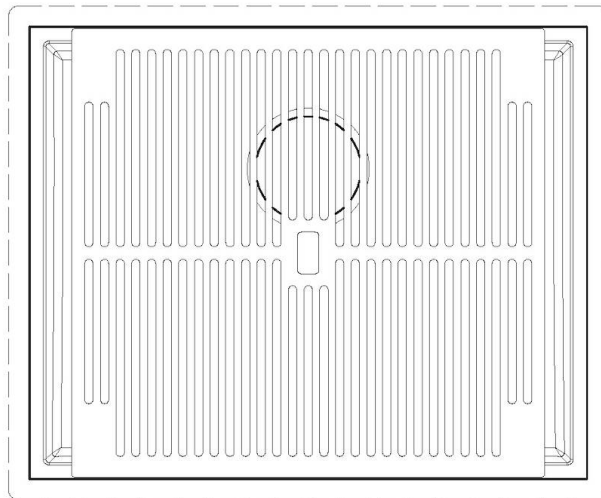

570 x 470 mm

盆内尺寸

530 x 430 mm

宽 57 cm

---

安装孔 [View technical data sheet](#)

---

单槽/双槽 单槽

## QUADRA EVO Livelli accessori / Level accessories SOTTOTOP / UNDERMOUNT

**LEVEL 2:**

**8100 615**

**1255/85-**

GRIGLIA POSIZIONATA A FILO VASCA / GRID EDGE POSITIONING

GRIGLIA POSIZIONATA SUL FONDO / GRID BOTTOP POSITIONING