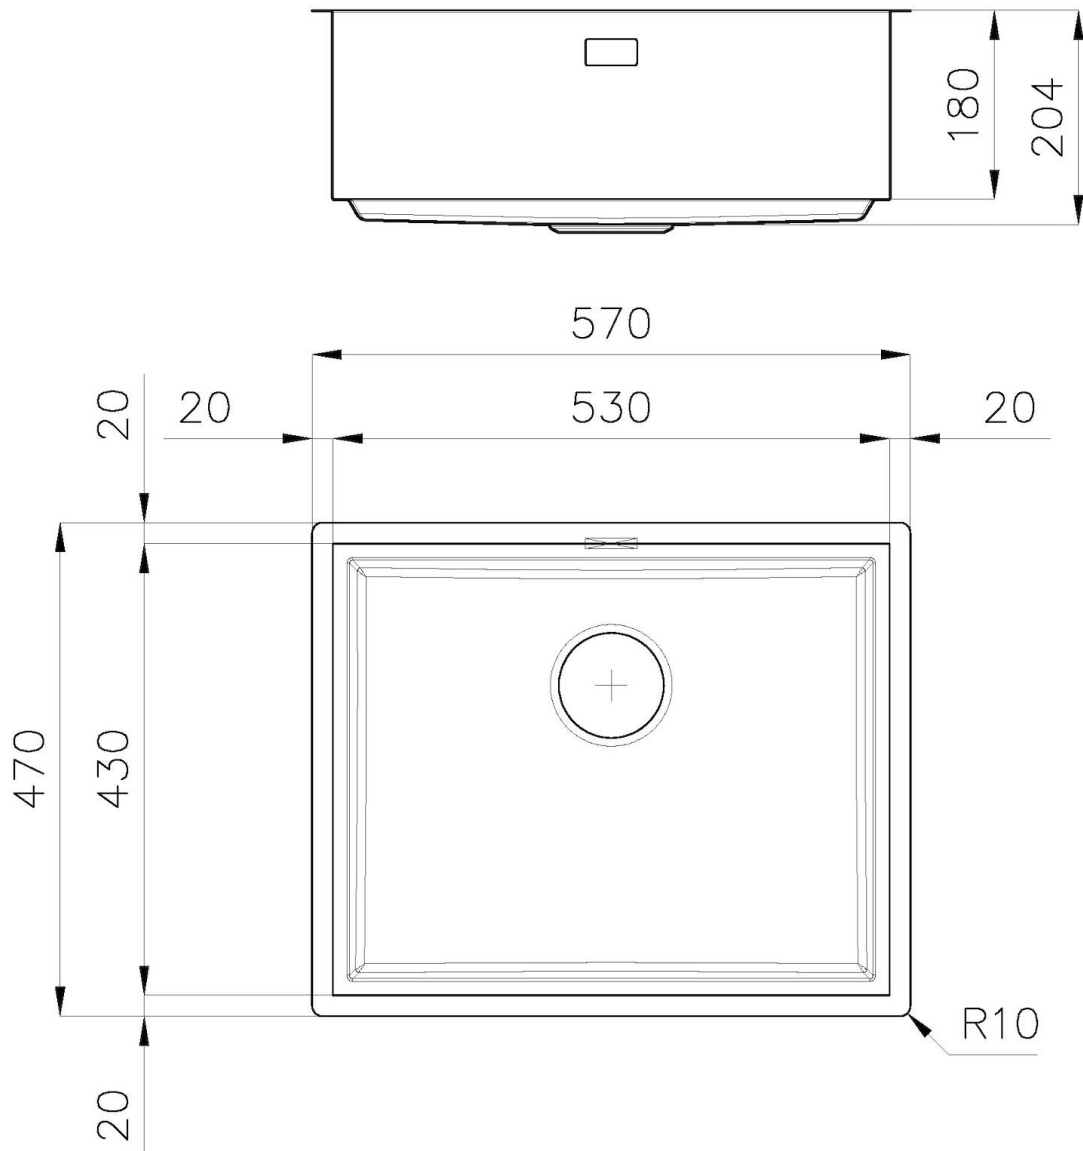

570 x 470 mm

盆内尺寸

530 x 430 mm

宽 57 cm

---

安装孔 [View technical data sheet](#)

---

单槽/双槽 单槽

**溢水口**

溢水口是Foster水槽上的一项安全措施，可以防止疏忽时水的溢出。方形溢水解决方案，具有简约的方形，更加美观大方。

---

高厚度

1mm厚的钢。相当大的厚度，保证了最大的坚固性和耐用性。

装备

**1255/85-**